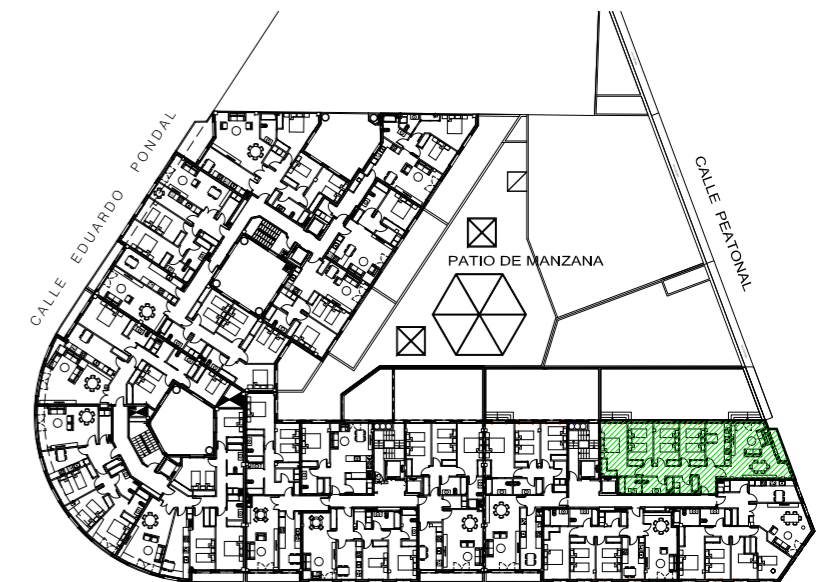

EDIFICIO BERCEO

Avenida Eduardo Pondal Esq. Rúa 12 de Novembro y C/ Peatonal. Pontevedra

construcuatro

Andrés Muruáis nº1-Planta Primera 36001 Pontevedra T 986 851 480 info@construcuatro.com www.construcuatro.com

PLANTA 6ª
Bloque 4, Vivienda O
Sup. útil 113,39m2 Const. 130,74m2 Balcón 2,81m2

RUA 12 DE NOVIEMBRE

ESCALA 1:75

FECHA: FEBRERO 2026