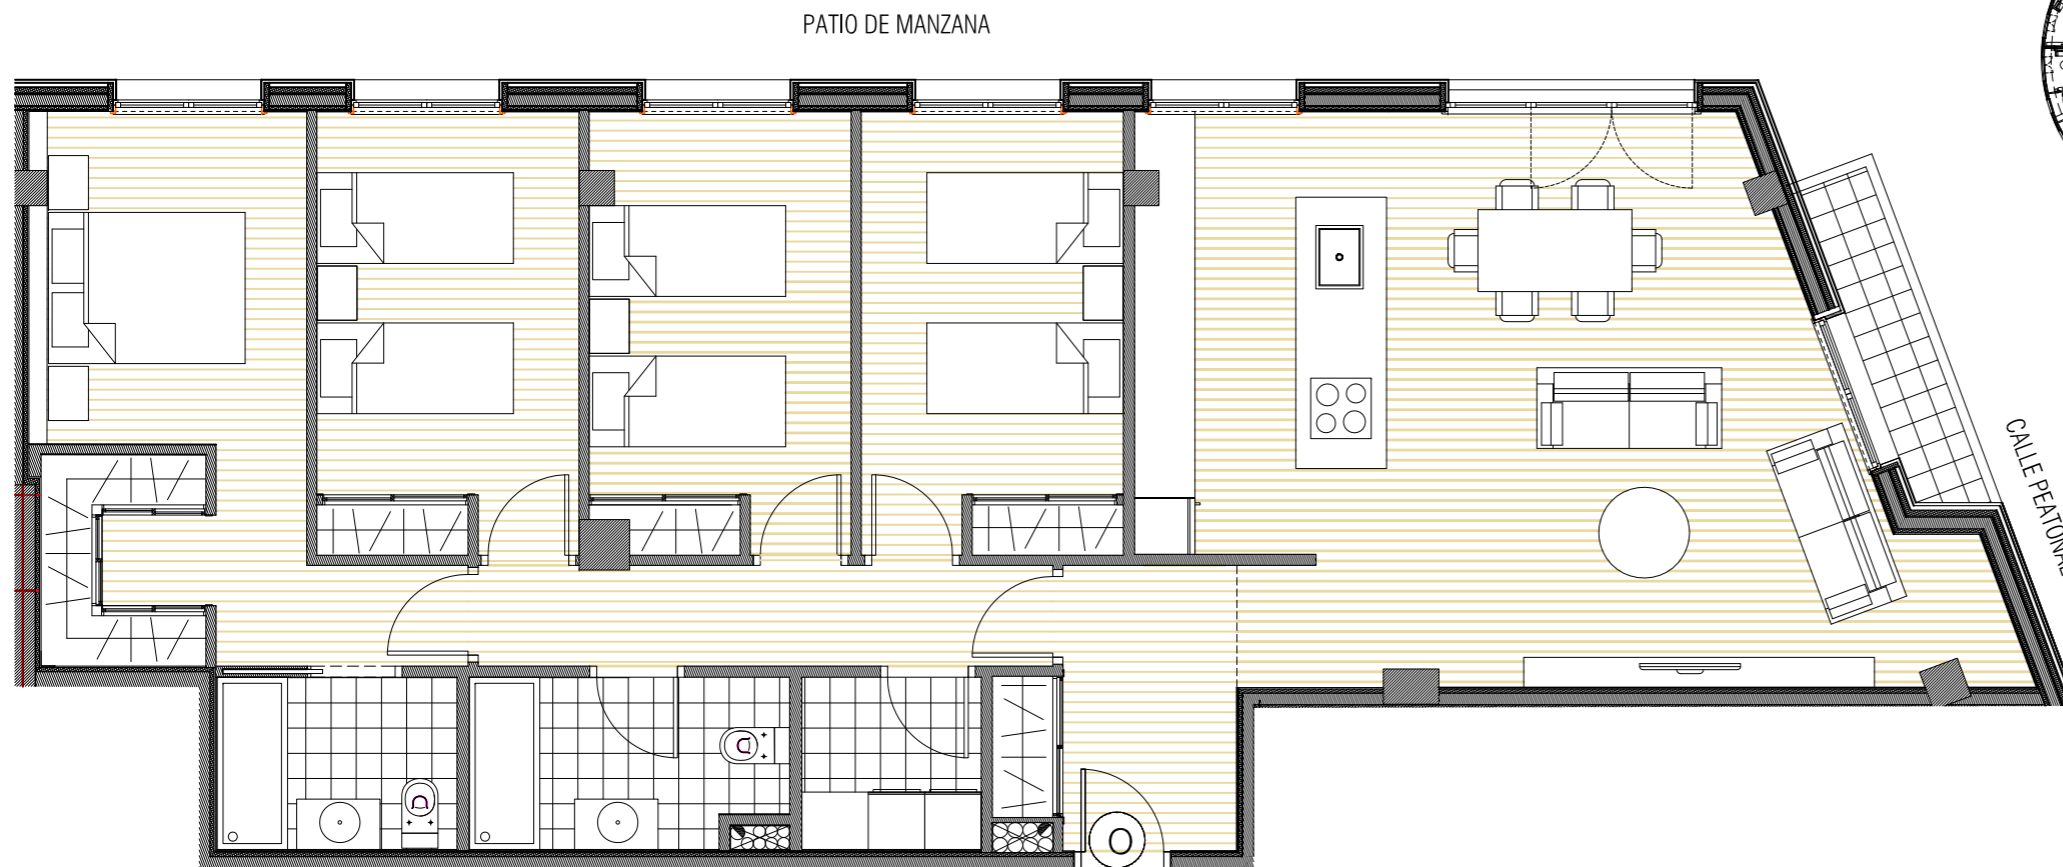

PLANTA 6ª
Bloque 4, Vivienda O
Sup. útil 113,39m2 Const. 130,74m2 Balcón 2,81m2

RUA 12 DE NOVIEMBRE

ESCALA 1:75

FECHA: FEBRERO 2026